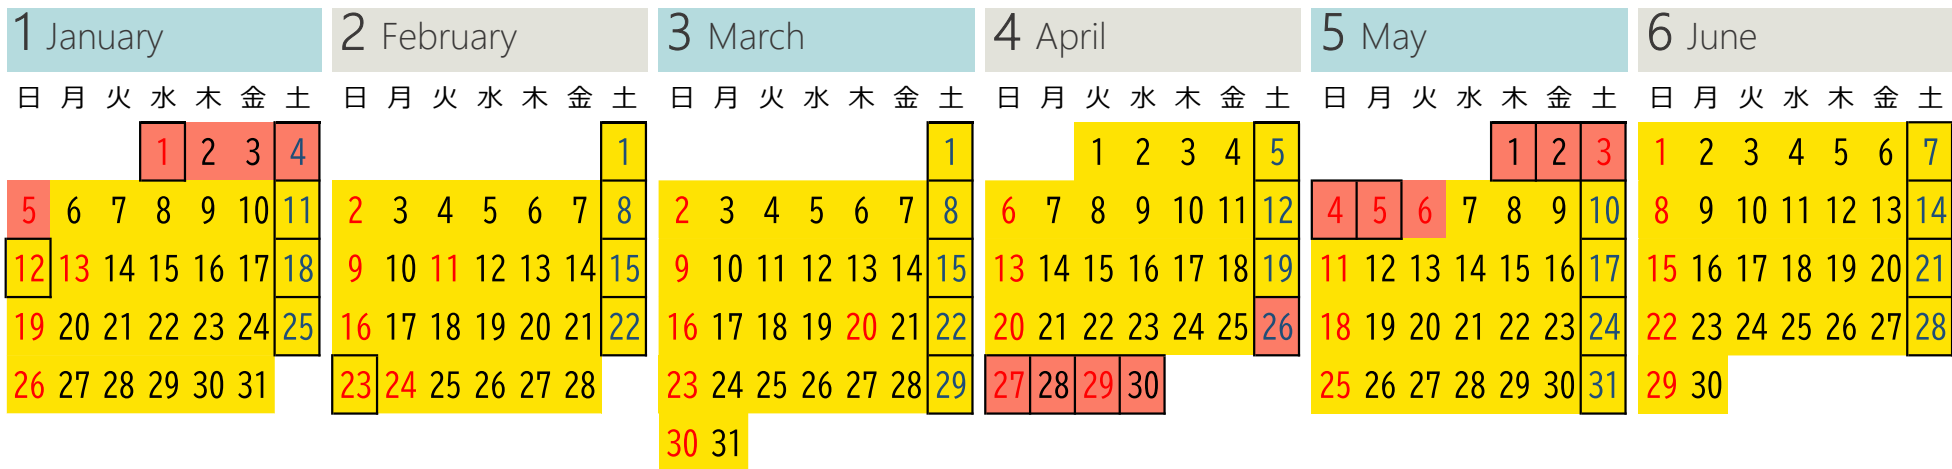

# 2025 CALENDAR

レギュラーシーズン  
ハイシーズン  
トップシーズン

なし...平日  
土曜・連休・連休中日